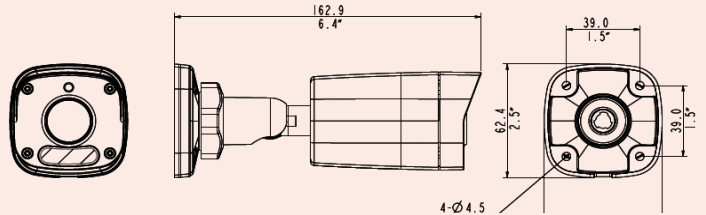

IPW-2122L-40D

2MP Mini Fixfókuszú IR Hálózati PoE Csőkamera

- Nappali/Éjjeli mód
- Smart IR , 30 m IR hatótáv
- Optikai üveg előlap jobb fényáteresztőképességgel
- Infravörös tükröződés csökkentő előlap
- 2D/3D-DNR (Digitális képzajszűrés)
- H.265, H.264, MJPEG tripla egyidejű adatfolyam + Smart Encoding
- ONVIF Szabvány-kompatibilitás
- Magyar nyelvű kezelőfelület és kliens programok
- Felhő alapú távoli P2P elérés (star4live.com)
- PoE táplálás támogatása
- Széles működési feszültség: $\pm 25\%$
- Széles működési hőmérséklet: $-30^{\circ}\text{C} \text{ — } 60^{\circ}\text{C}$
- IP67
- Reset gomb, **Teljesen fém ház**
- Kötődoboz: JB05-IN (opcionális)