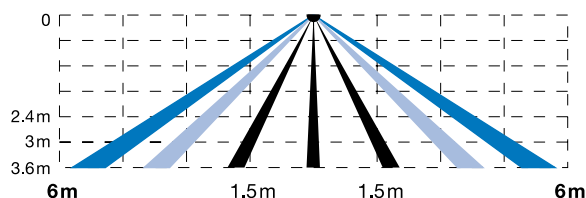

BV-501GB

- Kombinált PIR és üvegtörés érzékelő
- Az üvegtörés érzékelő rész megegyezik az AC101-el

TÍPUS MEGNEVEZÉSE

- BV-501** NC kimenet, szabotázs kapcsoló
BV-501GB NC kimenet, szabotázs kapcsoló, üvegtörés érzékelővel

KARAKTERISZTIKA

360° QUAD PIR... 2.4 m magasan Felülnézet

■ Felső lencse ■ Középső lencse ■ Alsó lencse

Oldalnézet

360° Üvegtörés érzékelő