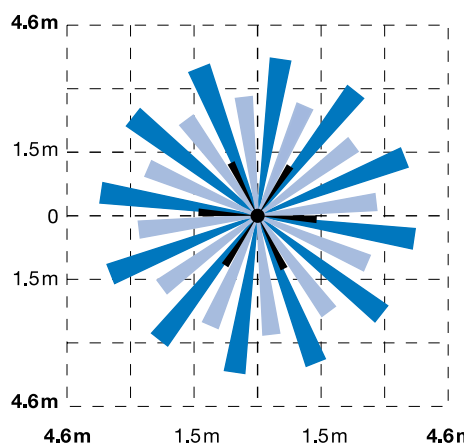

BV-501GB

- Kombinált PIR és üvegtörés érzékelő
- Az üvegtörés érzékelő rész megegyezik az AC101-el

TÍPUS MEGNEVEZÉSE

- BV-501** NC kimenet, szabotázs kapcsoló
BV-501GB NC kimenet, szabotázs kapcsoló, üvegtörés érzékelővel

KARAKTERISZTIKA

360° QUAD PIR... 2.4 m magasan Felülnézet

■ Felső lencse ■ Középső lencse ■ Alsó lencse

Oldalnézet

360° Üvegtörés érzékelő