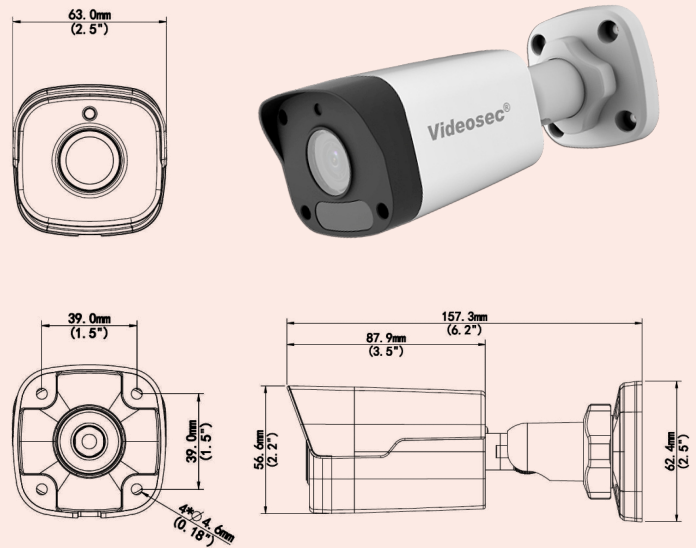

IPW-2124-36C

4MP WDR IR Mini Hálózati PoE Csőkamera

- Nappali/Éjjeli mód
- Smart IR , Legfeljebb 30 m IR hatótáv
- Optikai üveg előlap jobb fényáteresztőképességgel
- Infravörös tükröződés csökkentő előlap
- 2D/3D DNR (Digitális képzajszűrés)
- H.265, H.264, MJPEG tripla egyidejű adatfolyam + Smart Encoding
- 9:16 folyosó-mód
- ONVIF Szabvány-kompatibilitás
- Magyar nyelvű kezelőfelület és kliens programok
- Felhő alapú távoli P2P elérés (star4live.com)
- PoE táplálás támogatása
- Széles működési feszültség: $\pm 25\%$
- Széles működési hőmérséklet: $-35^{\circ}\text{C} \text{ — } 60^{\circ}\text{C}$
- IP66
- Kötődoboz: JB05-IN