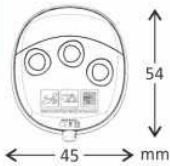

● WALLY LB

WALLY

ALIMENTAZIONE 12V 23A
POWER SUPPLY

FREQUENZA 433.92 MHz
FREQUENCY

CODICE CODE
TLCWX5TN ●
TLCWX5TB ○

LISTINO € 47.00
UNIT PRICE

TRASMETTITORE QUARZATO AD AUTOAPPRENDIMENTO

WALLY AUTOAPPRENDE SEGNALI
DI FREQUENZA 433.92 MHz CON CODICI DA 12 A 66 BIT